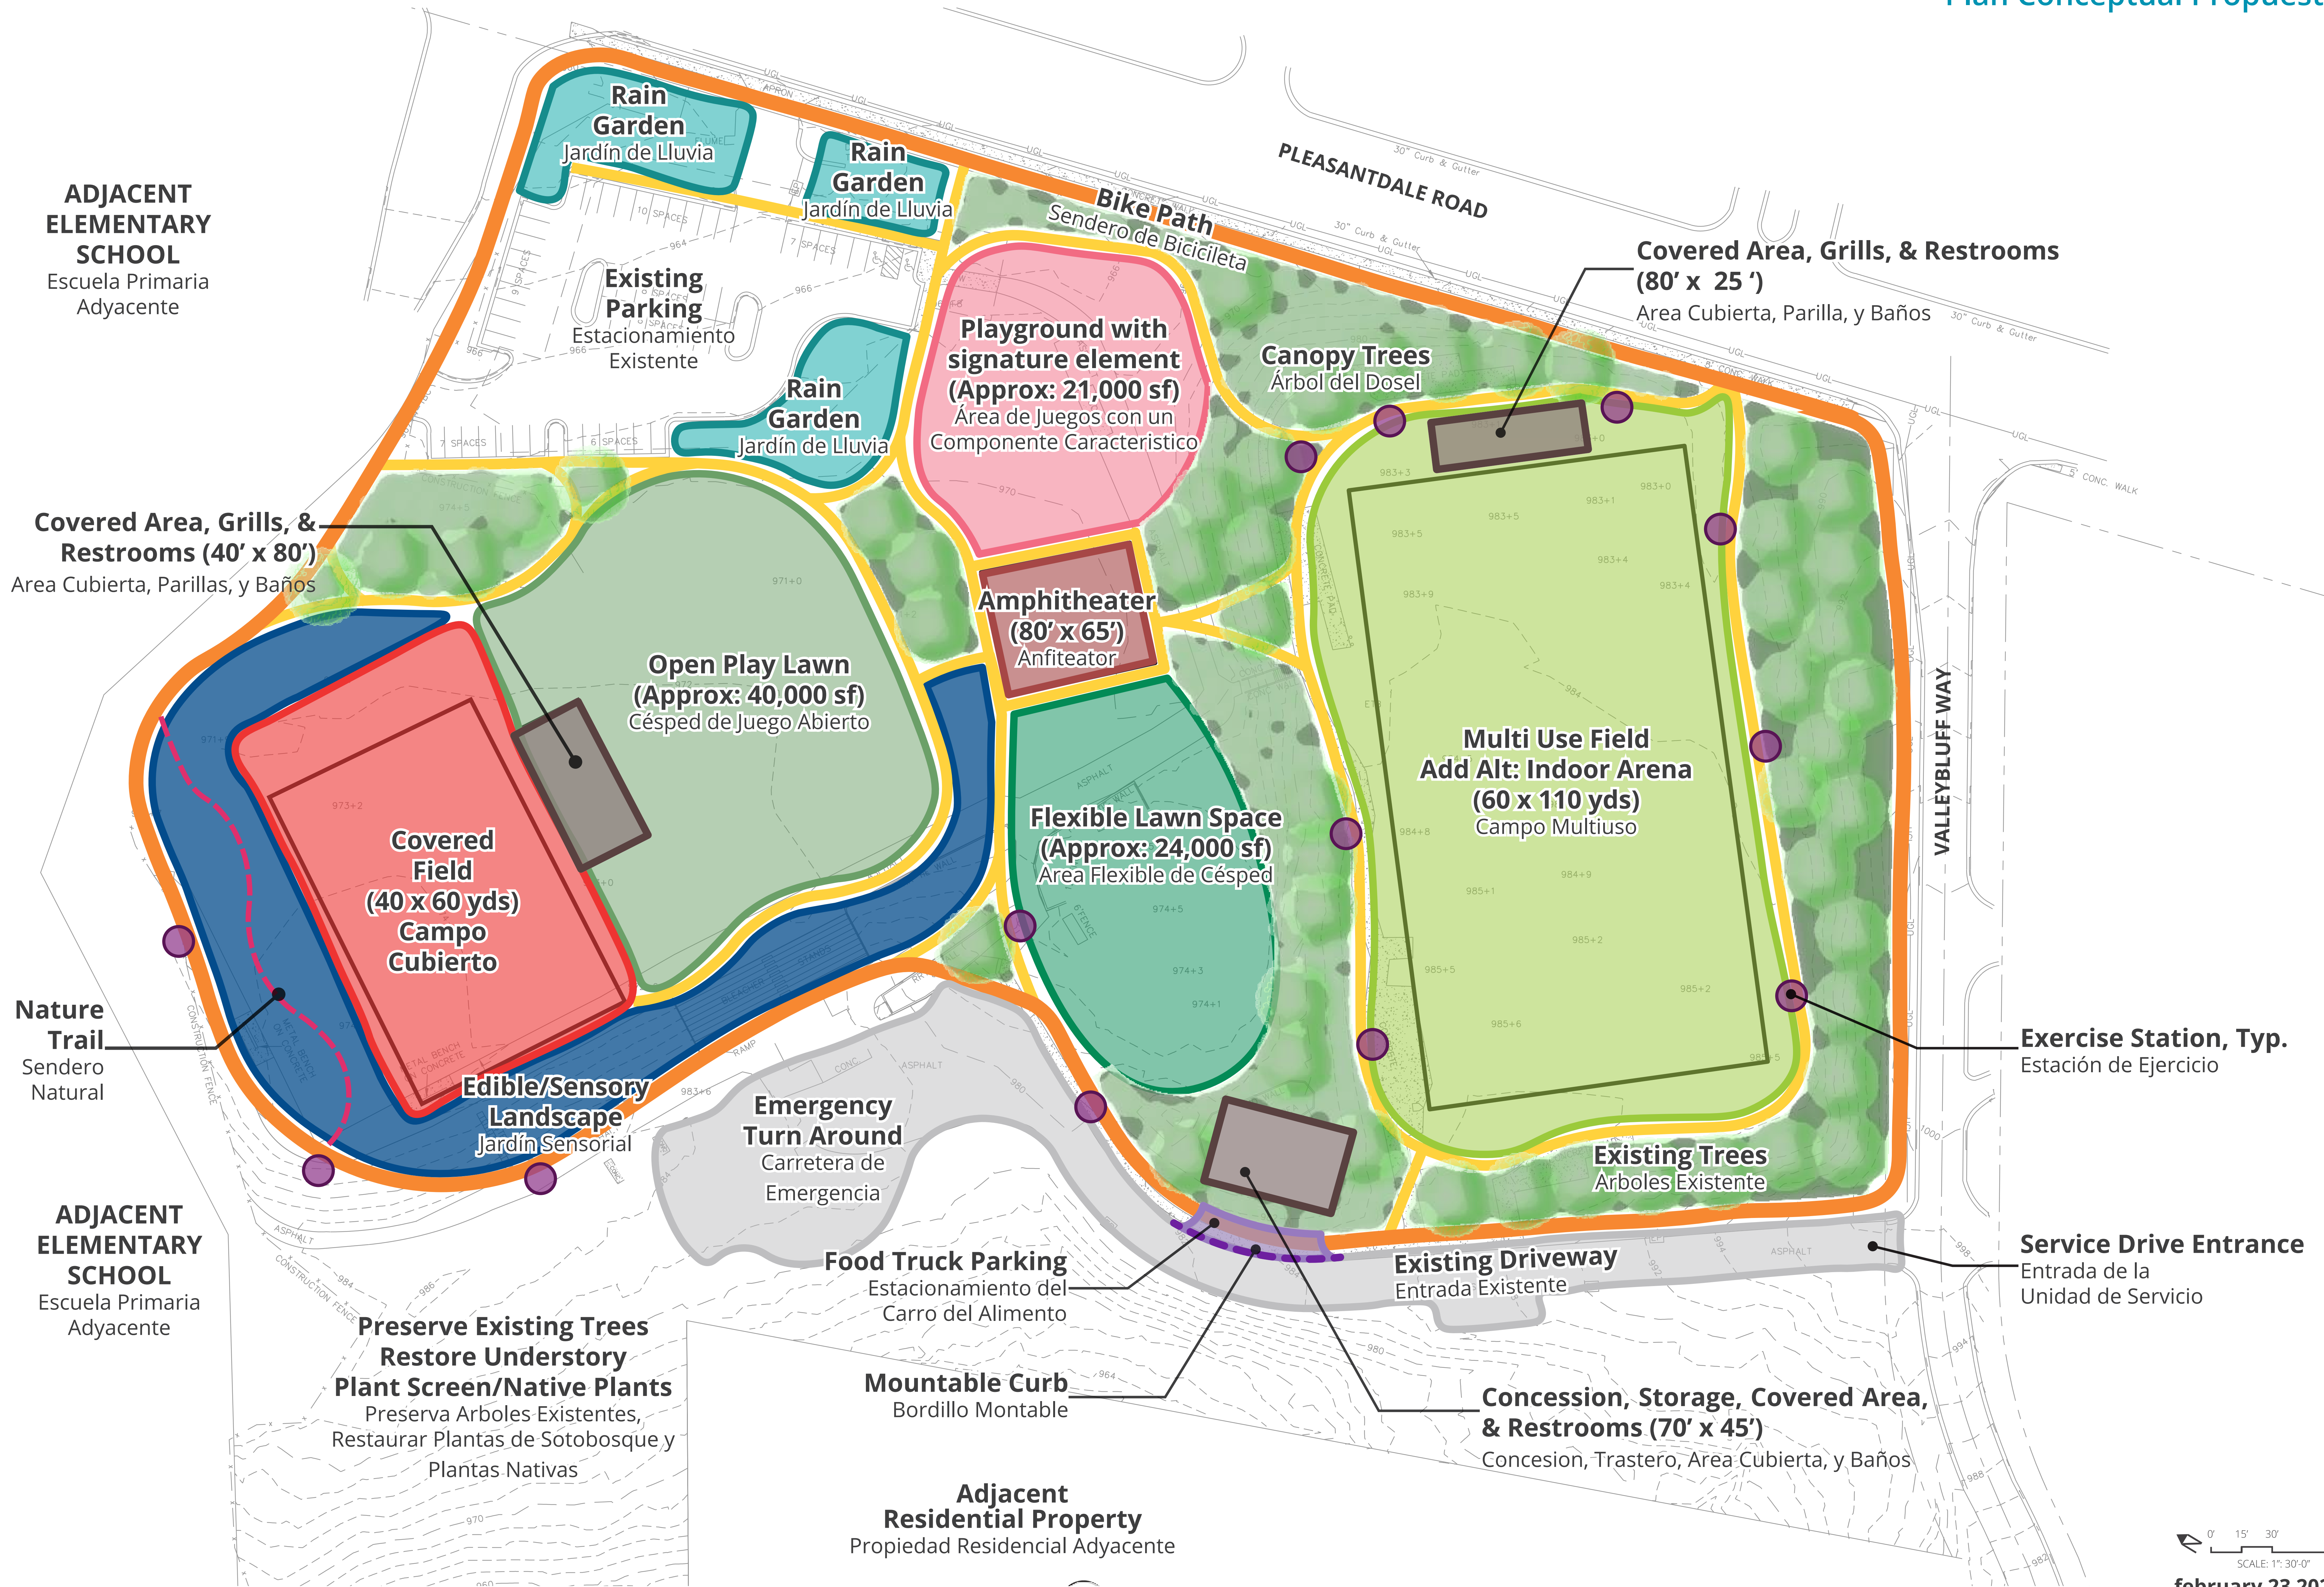

WELCOME TO THE

PUBLIC OPEN HOUSE

pleasantdale park

THURSDAY

FEBRUARY 23

6:00 PM TO 8:00 PM

PLEASANTDALE ELEMENTARY SCHOOL

DeKalb County Recreation, Parks, and Cultural Affairs is wrapping up a Master Planning effort for Pleasantdale Park. Over the last year, after multiple public engagement sessions and feedback from County Staff, Pond and Company has developed a preferred concept plan for the Park. We invite you to view the presentation boards placed throughout the room and provide your thoughts and feedback as we wrap up this programming exercise.

We are glad you could join us to learn more about the project and to provide your input!

Recreación, Parques y Asuntos Culturales del Condado de DeKalb está finalizando un esfuerzo de Planificación Maestra para el Parque Pleasantdale. Durante el último año, después de varias sesiones de participación pública y comentarios del personal del condado, Pond and Company ha desarrollado un plan de concepto preferido para el parque. Lo invitamos a ver las cartulinas colocadas en la sala y brindar sus opiniones y comentarios a medida que finalizamos este ejercicio de programación.

Asphalt Path
Acera de Asfalto

Soccer Field
(54 x 33 yds)
Campo de Fútbol

Bleachers
Gradas Descubiertas

Building
Edificio

Pavilion Area
Pabellón

Playground
Área de Juegos

Vehicular Drive
Calle Vehicular

Soccer Field
(75 x 53 yds)
Campo de Fútbol

Concrete Path
Acera de Concreto

SCALE: 1" = 30'-0"
february 23 2023

pleasantdale park

Reference Images
Imágenes de Referencia

Covered Field (40 x 60 yds)
Campo Cubierto

Multi Use Field (60 x 110)
Campo Multiuso